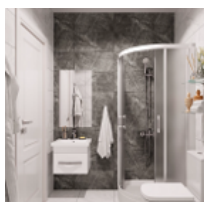

ЖК «Астра Континенталь»

Отделка «Nord Line Silver»

Элементы отделки в корпусах:

Корпус 2, Корпус 3

Наименование

Изображение

Описание

Унитаз

Напольный унитаз из коллекции Neo Light от Santek*.
*или аналог.

Раковина

Раковина с зеркалом и подвесной тумбой с выдвижным ящиком.

Санузел и ванная комната. Стены.

Контрастное сочетание белой и темно-серой крупноформатной плитки Kerama Marazzi* под мрамор.

Завершенная отделка балконов и лоджий. На полу – керамогранит.

Наименование	Изображение	Описание
Выключатели и розетки		Стильные матовые выключатели и розетки в серебристом цвете.
Межкомнатные двери		Межкомнатные двери белого цвета. Остекленные в кухне, глухие в комнатах и санузлах.
Входные двери		Металлические входные двери с белой декоративной панелью, элегантной фурнитурой и надежным замком.
Напольное покрытие		Кварц-виниловый ламинат: ультрасовременное и износостойкое напольное покрытие темно-серого оттенка,