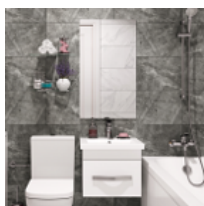

ЖК «Астра Континенталь»

Отделка «Nord Line Silver»

Элементы отделки в корпусах:

Корпус 2, Корпус 3

Наименование

Изображение

Описание

Унитаз

Напольный унитаз из коллекции Neo Light от Santek*.
*или аналог.

Раковина

Раковина с зеркалом и подвесной тумбой с выдвижным ящиком.

Санузел и ванная комната. Стены.

Контрастное сочетание белой и темно-серой крупноформатной плитки Kerama Marazzi* под мрамор.

Завершенная отделка балконов и лоджий. На полу – керамогранит.

Наименование	Изображение	Описание
Выключатели и розетки		Стильные матовые выключатели и розетки в серебристом цвете.
Межкомнатные двери		Межкомнатные двери белого цвета. Остекленные в кухне, глухие в комнатах и санузлах.
Входные двери		Металлические входные двери с белой декоративной панелью, элегантной фурнитурой и надежным замком.
Напольное покрытие		Кварц-виниловый ламинат: ультрасовременное и износостойкое напольное покрытие темно-серого оттенка,