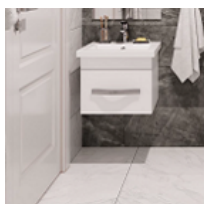

Крупноформатная керамическая напольная плитка Kerama Marazzi*, система «теплый пол» с цифровым терморегулятором.
*или аналог.

Стены