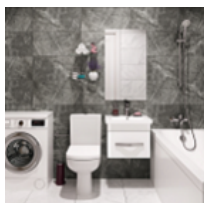

ЖК «Астра Континенталь»

Отделка «Nord Line Silver»

Элементы отделки в корпусах:

Корпус 2, Корпус 3

Наименование

Изображение

Описание

Унитаз

Напольный унитаз из коллекции Neo Light от Santek*.
*или аналог.

Раковина

Раковина с зеркалом и подвесной тумбой с выдвижным ящиком.

Санузел и ванная комната. Стены.

Контрастное сочетание белой и темно-серой крупноформатной плитки Kerama Marazzi* под мрамор.

Завершенная отделка балконов и лоджий. На полу – керамогранит.

Наименование	Изображение	Описание
Выключатели и розетки		Стильные матовые выключатели и розетки в серебристом цвете.
Межкомнатные двери		Межкомнатные двери белого цвета. Остекленные в кухне, глухие в комнатах и санузлах.
Входные двери		Металлические входные двери с белой декоративной панелью, элегантной фурнитурой и надежным замком.
Напольное покрытие		Кварц-виниловый ламинат: ультрасовременное и износостойкое напольное покрытие темно-серого оттенка,