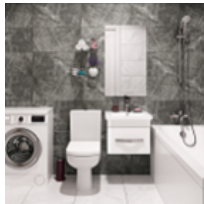

ЖК «Консул»

Отделка «Nord Line Silver»

Элементы отделки в корпусах:

Консул

Наименование

Изображение

Описание

Унитаз

Напольный унитаз из коллекции Neo Light от Santek*.
*или аналог.

Раковина

Раковина с зеркалом и подвесной тумбой с выдвижным ящиком.

Санузел и ванная комната. Стены.

Контрастное сочетание белой и темно-серой крупноформатной плитки Kerama Marazzi* под мрамор.

Завершенная отделка балконов и лоджий. На полу – керамогранит.

Наименование	Изображение	Описание
Выключатели и розетки		Стильные матовые выключатели и розетки в серебристом цвете.
Межкомнатные двери		Межкомнатные двери белого цвета. Остекленные в кухне, глухие в комнатах и санузлах.
Напольное покрытие		Кварц-виниловый ламинат: ультрасовременное и износостойкое напольное покрытие темно-серого оттенка,
Входные двери		Металлические входные двери с белой декоративной панелью, элегантной фурнитурой и надежным замком.