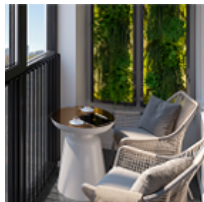

ЖК «Консул»

Отделка «Nord Line Silver»

Элементы отделки в корпусах:

Консул

Наименование

Изображение

Описание

Унитаз

Санузел и ванная комната. Полы.

Крупноформатная керамическая напольная плитка Kerama Marazzi*, система «теплый пол» с цифровым терморегулятором.
*или аналог.

Стены

Гладкие флизелиновые обои под окраску.

Уютный балкон

Завершенная отделка балконов и лоджий. На полу – керамогранит.

Наименование	Изображение	Описание
Выключатели и розетки		Стильные матовые выключатели и розетки в серебристом цвете.
Межкомнатные двери		Межкомнатные двери белого цвета. Остекленные в кухне, глухие в комнатах и санузлах.
Напольное покрытие		Кварц-виниловый ламинат: ультрасовременное и износостойкое напольное покрытие темно-серого оттенка,
Входные двери		Металлические входные двери с белой декоративной панелью, элегантной фурнитурой и надежным замком.