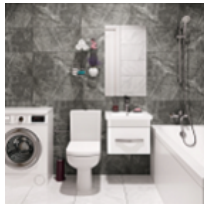

ЖК «Консул»

Отделка «Nord Line White»

Элементы отделки в корпусах:

Консул

Наименование

Изображение

Описание

Унитаз

Напольный унитаз из коллекции Neo Light от Santek*.
*или аналог.

Раковина

Раковина с зеркалом и подвесной тумбой с выдвижным ящиком.

Санузел и ванная комната. Стены.

Контрастное сочетание белой и темно-серой крупноформатной плитки Kerama Marazzi* под мрамор.

Завершенная отделка балконов и лоджий. На полу – керамогранит.

Наименование	Изображение	Описание
Выключатели и розетки		Стильные матовые выключатели и розетки в серебристом цвете.
Межкомнатные двери		Межкомнатные двери белого цвета. Остекленные в кухне, глухие в комнатах и санузлах.
Напольное покрытие		Кварц-виниловый ламинат: ультрасовременное и износостойкое напольное покрытие светло-серого оттенка
Входные двери		Металлические входные двери с белой декоративной панелью, элегантной фурнитурой и надежным замком.