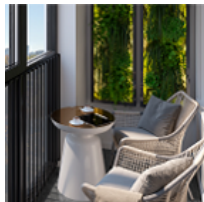

ЖК «Консул»

Отделка «Nord Line White»

Элементы отделки в корпусах:

Консул

Наименование

Изображение

Описание

Унитаз

Санузел и ванная комната. Полы.

Крупноформатная керамическая напольная плитка Kerama Marazzi*, система «теплый пол» с цифровым терморегулятором.
*или аналог.

Стены

Гладкие флизелиновые обои под окраску.

Уютный балкон

Завершенная отделка балконов и лоджий. На полу – керамогранит.

Наименование	Изображение	Описание
Выключатели и розетки		Стильные матовые выключатели и розетки в серебристом цвете.
Межкомнатные двери		Межкомнатные двери белого цвета. Остекленные в кухне, глухие в комнатах и санузлах.
Напольное покрытие		Кварц-виниловый ламинат: ультрасовременное и износостойкое напольное покрытие светло-серого оттенка
Входные двери		Металлические входные двери с белой декоративной панелью, элегантной фурнитурой и надежным замком.