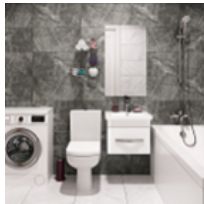

ЖК «Pulse Premier»

Отделка «Nord Line White»

Элементы отделки в корпусах:

Корпус 1, Корпус 3.1, Корпус 3.2

Наименование

Изображение

Описание

Унитаз

Напольный унитаз из коллекции Neo Light от Santek*.
*или аналог.

Раковина

Раковина с зеркалом и подвесной тумбой с выдвижным ящиком.

Санузел и ванная комната. Стены.

Контрастное сочетание белой и темно-серой крупноформатной плитки Kerama Marazzi* под мрамор.

Завершенная отделка балконов и лоджий. На полу – керамогранит.

Наименование	Изображение	Описание
Выключатели и розетки		Стильные матовые выключатели и розетки в серебристом цвете.
Межкомнатные двери		Межкомнатные двери белого цвета. Остекленные в кухне, глухие в комнатах и санузлах.
Входные двери		Металлические входные двери с белой декоративной панелью, элегантной фурнитурой и надежным замком.
Напольное покрытие		Кварц-виниловый ламинат: ультрасовременное и износостойкое напольное покрытие светло-серого оттенка