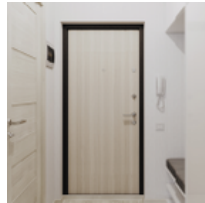

ЖК «Стрижи в Невском»

Отделка «Ваниль»

Элементы отделки в корпусах:

Корпус 1

Наименование	Изображение	Описание
Окна		Алюминиевые окна с двухкамерным/однокамерным стеклопакетом.
Входные двери		Металлические двери с внутренней декоративной панелью, замком и фурнитурой.
Стены		Флизелиновые обои под покраску. Коллекции PASTO – для кухни; CONNATO – для прихожей; LETTO – для комнаты.
Плинтус		Пластиковый плинтус светлого тона с кабель-каналом.
Двери		Межкомнатные двери МДФ с покрытием экошпон и фурнитурой, хромированные ручки. Цвет — светлый. Варианты: глухая для жилых помещений, остекленная для кухонь.
Раковина		Раковина с тумбой и смесителем.

Элементы отделки в корпусах:

Корпус 2

Наименование	Изображение	Описание
Окна		Металлопластиковые окна с двухкамерным/однокамерным стеклопакетом.

Наименование**Изображение****Описание**

Унитаз

Унитаз типа «Компакт».

Входные двери

Металлические двери с внутренней декоративной панелью, замком и фурнитурой.

Стены

Флизелиновые обои под покраску. Коллекции PASTO – для кухни; CONNATO – для прихожей; LETTO – для комнаты.

Плинтус