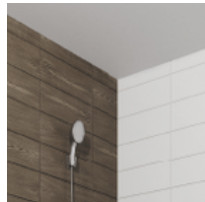

ЖК «PULSE на набережной»

Отделка «Шоколад»

Элементы отделки в корпусах:

Корпус 1, Корпус 2, Корпус 3

Наименование	Изображение	Описание
Окна		Алюминиевые окна с двухкамерным/однокамерным стеклопакетом.
Входные двери		Металлические двери с внутренней декоративной панелью, замком и фурнитурой.
Стены		Флизелиновые обои под покраску. Коллекции PASTO – для кухни; CONNATO – для прихожей; LETTO – для комнаты.
Раковина		Раковина с тумбой и смесителем.
Ванна		Акриловая ванна Italy с эргономическими уступами в комплекте с декоративным экраном и смесителем.
Душевой поддон		Акриловый эмалированный поддон Italy с подставкой, распашной дверью и смесителем.

Наименование**Изображение****Описание**

Унитаз

Унитаз типа «Компакт».

Санузел Пол

Плитка керамическая напольная, темная.

Пол

Ламинат 33 класса, цвет — дуб темный.

Санузел Стены

Плитка керамическая настенная, светлая. Коллекция Chocolate и Belcanto.

Межкомнатные двери

Межкомнатные двери МДФ с покрытием экошпон и фурнитурой, хромированные ручки. Цвет — темный. Варианты: глухая для жилых помещений, остекленная для кухонь.