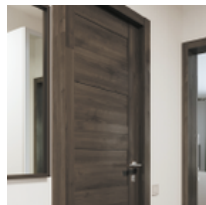

Наименование

Изображение

Описание

Межкомнатные двери

Межкомнатные двери МДФ с покрытием экошпон и фурнитурой, хромированные ручки. Цвет — темный. Варианты: глухая для жилых помещений, остекленная для кухонь.