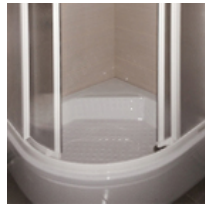

ЖК «Облака на Лесной»

Отделка «Шоколад Стандарт»

Элементы отделки в корпусах:

Дом 1, Дом 2

Наименование

Изображение

Описание

Ванна

Акриловая ванна в комплекте с декоративным экраном либо акриловый эмалированный поддон.

Душевой поддон

Акриловый эмалированный поддон с подставкой, экраном и душевой шторой либо акриловая ванна.

Раковина

Раковина с тумбой и смесителем.

Смеситель

Шланг, лейка и держатель в комплекте.

Санузел Пол

Плитка керамическая напольная Kerama Marazzi, «Нефрит Керамика» темная или аналог.

Санузел Стены

Плитка керамическая настенная Kerama Marazzi, «Нефрит Керамика» темная или аналог.

Наименование**Изображение****Описание**

Унитаз

Унитаз типа «Компакт».

Входные двери

Металлические двери с внутренней декоративной панелью, замком и фурнитурой. Сталь 1,5 мм, шумоизоляция.

Пол

Ламинат 32 класс Tarkett или аналог, цвет дуб Гамбург.