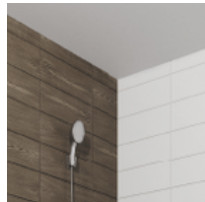

ЖК «Притяжение»

Отделка «Шоколад»

Элементы отделки в корпусах:

Корпус 1, Корпус 2, Корпус 3, Корпус 4, Корпус 5, Корпус 6, Корпус 7

Наименование	Изображение	Описание
Окна		Алюминиевые окна с двухкамерным/однокамерным стеклопакетом.
Входные двери		Металлические двери с внутренней декоративной панелью, замком и фурнитурой.
Стены		Флизелиновые обои под покраску. Коллекции PASTO – для кухни; CONNATO – для прихожей; LETTO – для комнаты.
Раковина		Раковина с тумбой и смесителем.
Ванна		Акриловая ванна Italy с эргономическими уступами в комплекте с декоративным экраном и смесителем.
Душевой поддон		Акриловый эмалированный поддон Italy с подставкой, распашной дверью и смесителем.

Наименование**Изображение****Описание**

Унитаз

Унитаз типа «Компакт».

Санузел Пол

Плитка керамическая напольная, темная.

Пол

Ламинат 33 класса, цвет — дуб темный.

Санузел Стены

Плитка керамическая настенная, светлая. Коллекция Chocolate и Belcanto.

Межкомнатные двери

Межкомнатные двери МДФ с покрытием экошпон и фурнитурой, хромированные ручки. Цвет — темный. Варианты: глухая для жилых помещений, остекленная для кухонь.