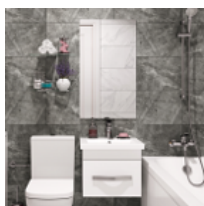

## Отделка «Nord Line White»

#### Изображение

#### Описание

Унитаз

Напольный унитаз из коллекции Neo Light от Santek\*.  
\*или аналог.

Раковина

Раковина с зеркалом и подвесной тумбой с выдвижным ящиком.

Санузел и ванная комната. Стены.

Контрастное сочетание белой и темно-серой крупноформатной плитки Kerama Marazzi\* под мрамор.