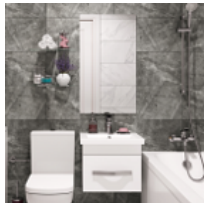

ЖК «Консул»

Отделка «Nord Line White»

Элементы отделки в корпусах:

Консул

Наименование

Изображение

Описание

Унитаз

Напольный унитаз из коллекции Neo Light от Santek*.
*или аналог.

Раковина

Раковина с зеркалом и подвесной тумбой с выдвижным ящиком.

Санузел и ванная комната. Стены.

Контрастное сочетание белой и темно-серой крупноформатной плитки Kerama Marazzi* под мрамор.

Завершенная отделка балконов и лоджий. На полу – керамогранит.

Наименование	Изображение	Описание
Выключатели и розетки		Стильные матовые выключатели и розетки в серебристом цвете.
Межкомнатные двери		Межкомнатные двери белого цвета. Остекленные в кухне, глухие в комнатах и санузлах.
Входные двери		Металлические входные двери с белой декоративной панелью, элегантной фурнитурой и надежным замком.
Напольное покрытие		Кварц-виниловый ламинат: ультрасовременное и износостойкое напольное покрытие светло-серого оттенка