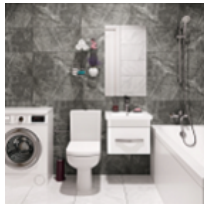

ЖК «Сенат»

Отделка «Nord Line Silver»

Элементы отделки в корпусах:

Корпус 1.2

Наименование

Изображение

Описание

Унитаз

Напольный унитаз из коллекции Neo Light от Santek*.
*или аналог.

Раковина