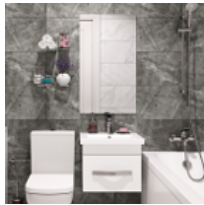

#### Описание

Унитаз

Напольный унитаз из коллекции Neo Light от Santek\*.  
\*или аналог.

Раковина

Раковина с зеркалом и подвесной тумбой с выдвижным ящиком.

Санузел и ванная  
комната. Стены.

Контрастное сочетание белой и темно-серой  
крупноформатной плитки Kerama Marazzi\* под мрамор.