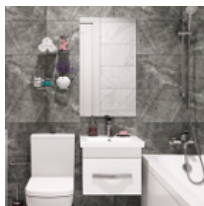

#### Изображение

#### Описание

Унитаз

Напольный унитаз из коллекции Neo Light от Santek\*.  
\*или аналог.

Раковина

Раковина с зеркалом и подвесной тумбой с выдвижным ящиком.

Санузел и ванная комната. Стены.

Контрастное сочетание белой и темно-серой крупноформатной плитки Kerama Marazzi\* под мрамор.