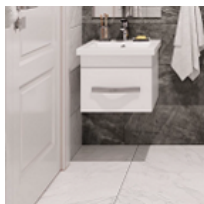

Крупноформатная керамическая напольная плитка Kerama Marazzi*, система «теплый пол» с цифровым терморегулятором.
*или аналог.

Стены