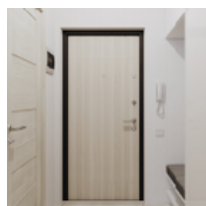

Санузел Пол

Плитка керамическая напольная, светлая.

Санузел Стены

Плитка керамическая настенная, светлая. Коллекция Vanile и Belcanto.

Окна

Металлопластиковые окна с двухкамерным/однокамерным стеклопакетом.

Стены

Флизелиновые обои под покраску. Коллекции PASTO – для кухни; CONNATO – для прихожей; LETTO – для комнаты.

Входные двери

Металлические двери с внутренней декоративной панелью, замком и фурнитурой.

Наименование	Изображение	Описание
Двери		Межкомнатные двери МДФ с покрытием экошпон и фурнитурой, хромированные ручки. Цвет — светлый. Варианты: глухая для жилых помещений, остекленная для кухонь.
Плинтус		Пластиковый плинтус светлого тона с кабель-каналом.
Пол		Ламинат 32 класса, цвет — дуб светлый.